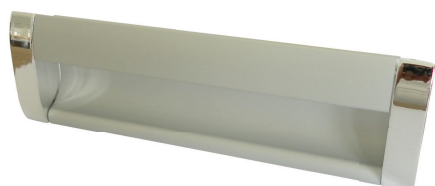

PUXADORES

Código	Cor	Embalagem	Material
10 04 05 0101	Cristal	50	PP (Polipropileno)
10 04 05 0301	Branco		
10 04 05 0401	Preto		
10 04 05 0801	Marrom Café		
10 04 05 2101	Marfim		

Código	Cor	Tamanho (mm)	Embalagem	Material
10 04 05 0625	Cromado	64	12	ZAMAC
10 04 05 0925		96		

Código	Cor	Tamanho (mm)	Embalagem	Material
10 04 05 1025	Cromado	100	12	ZAMAC
10 04 05 1225		120		

DE EMBUTIR

Código	Cor	Tamanho (mm)	Embalagem	Material
10 04 05 0096	Cromado	96	1	Alumínio (Ponteiras em ZAMAC)
10 04 05 0128		128		
10 04 05 0192		192		