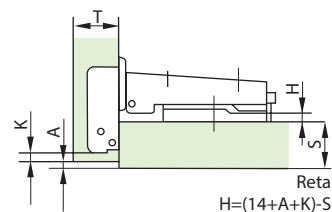

DOBRADIÇA DE 35MM COM CALÇO - UM ESTÁGIO

RETA

CURVA

SUPER-CURVA

Características

- Alta resistência à oxidação;
- Acabamento niquelado;
- Ajuste de regulagem lateral de profundidade;
- Ângulo de abertura de 105°;
- Sistema de montagem slide-on;
- Calço raso que permite uso em chapas de 15mm;
- **Recobrimento:**
 - Reto: Total;
 - Curva: Parcial;
 - Super-Curva: Embutida.

Aplicações

Indicadas para uso em portas de madeira ou alumínio para móveis em geral.

Reto

Curva

Super-Curva

Código	Modelo	Embalagem
10 02 01 1135	Reto	200
10 02 02 1135	Curva	
10 02 04 1135	Super-Curva	