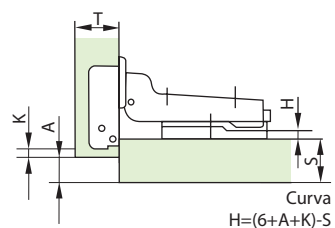

DOBRADIÇA DE 35MM COM CALÇO - UM ESTÁGIO

RETA

CURVA

SUPER-CURVA

Características

- Alta resistência à oxidação;
- Acabamento niquelado;
- Ajuste de regulagem lateral de profundidade;
- Ângulo de abertura de 105°;
- Sistema de montagem slide-on;
- Calço raso que permite uso em chapas de 15mm;
- **Recobrimento:**
 - Reto: Total;
 - Curva: Parcial;
 - Super-Curva: Embutida.

Aplicações

Indicadas para uso em portas de madeira ou alumínio para móveis em geral.

Reto

Curva

Super-Curva

Código	Modelo	Embalagem
10 02 01 1135	Reto	200
10 02 02 1135	Curva	
10 02 04 1135	Super-Curva	