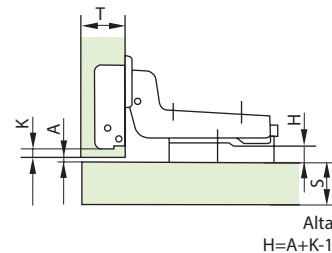

DOBRADIÇA DE 35MM COM CALÇO - UM ESTÁGIO

RETA

CURVA

SUPER-CURVA

Características

- Alta resistência à oxidação;
- Acabamento niquelado;
- Ajuste de regulagem lateral de profundidade;
- Ângulo de abertura de 105°;
- Sistema de montagem slide-on;
- Calço raso que permite uso em chapas de 15mm;
- **Recobrimento:**
 - Reto: Total;
 - Curva: Parcial;
 - Super-Curva: Embutida.

Aplicações

Indicadas para uso em portas de madeira ou alumínio para móveis em geral.

Reto

Curva

Super-Curva

Código	Modelo	Embalagem
10 02 01 1135	Reto	200
10 02 02 1135	Curva	
10 02 04 1135	Super-Curva	