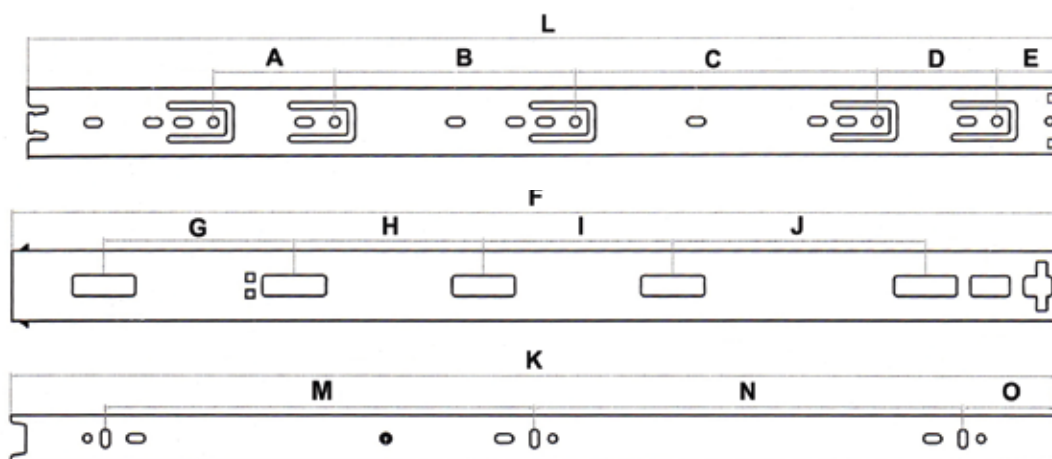

CORREDIÇA TELESCÓPICA COM TOQUE 45mm (PUSH-OPEN)

Abertura com toque - Dispensa uso de puxadores

Código	L (mm)	Embalagem
10 01 09 4535	350	15 pares
10 01 09 4540	400	
10 01 09 4545	450	
10 01 09 4550	500	

Características

- 40kg de capacidade de carga do par;
- Abertura total;
- Abertura com toque;
- Deslizamento com esferas de aço;
- Trava fim de curso que permite a retirada da gaveta;
- Furação sistema 32 mm.

Aplicações

Indicada para uso em gavetas de madeira com abertura com toque, dispensando o uso de puxadores.

Código	L (mm)	A (mm)	B (mm)	C (mm)	D (mm)	E (mm)	F (mm)	G (mm)	H (mm)	I (mm)	J (mm)	K (mm)	M (mm)	N (mm)	O (mm)
10 01 09 4535	350	---	---	160	64	35	332	---	---	96	128	346	128	128	35
10 01 09 4540	400	---	64	160	64	35	382	---	96	128	128	396	160	160	
10 01 09 4545	450	---	128	160	64	35	432	---	96	128	128	446	192	160	
10 01 09 4550	500	---	160	160	64	35	482	---	96	128	128	496	224	192	