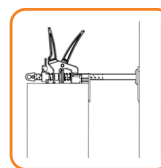

CARACTERÍSTICAS:

- Gatilho expansor;
- Botão de liberação rápida.

VANTAGENS

- Prática e compacta, facilitando o transporte e o armazenamento do suporte;
- Firme e estável mesmo ao sustentar cargas mais pesadas;
- Gatilho expansor com design anatômico, facilitando a aplicação e proporcionando maior conforto durante o uso.

APLICAÇÃO:

O suporte telescópico Levantador/Elevador Manual Multiuso da SIM Ferragens é projetado para fornecer suporte temporário a objetos, levantar móveis e uma variedade de itens. Ideal para instalação de pisos de madeira, decoração arquitetônica, fixação de azulejos, nivelamento e elevação de portas, prateleiras, gavetas, janelas além de ser útil em diversas aplicações de marcenaria e como elevador portátil multiuso.

Sua utilização ao levantar objetos pesados facilita o trabalho e economiza esforços, garantindo maior eficiência e segurança.

HORIZONTAL

VERTICAL

Cód.	Dimensão (mm)	Peso Máx.	Emb.
06 05 01 0016	≅190x100	150kg	02
06 05 01 0023	≅350x100	140kg	02