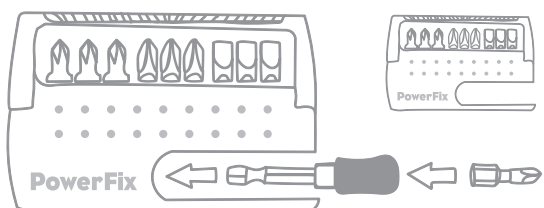

Cód.	Emb.
06 08 15 0011	05

+	+	-	⬡	★
PH1 PH2 PH3	Pz1 Pz2 Pz3	SL4 SL6	H3 H4 H5 H6	T10 T15 T20 T25 T30 T40

A SIM Ferragens apresenta o Jogo de Bits com Extensor Magnético em Aço S2, é a solução perfeita para todas as suas necessidades de fixação. Ideal para uso com parafusadeiras elétricas ou a bateria.

Este KIT inclui uma variedade de bits de alta qualidade, projetados para encaixar perfeitamente nos parafusos mais comuns.

O extensor magnético possibilita o acesso a locais de difícil alcance, facilitando a troca rápida dos bits durante os trabalhos.