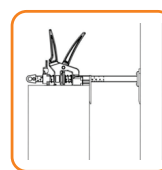

VERTICAL

PRECAUÇÕES

- Não exceda a carga máxima para evitar comprometer a estabilidade e segurança;
- Aplique pressão moderada ao ajustar o suporte, evitando movimentos bruscos;
- Mantenha o suporte limpo e livre de poeira, detritos ou obstruções que possam afetar seu desempenho.
- Armazene-os em local seco e seguro, longe de umidade, calor excessivo ou condições adversas.

NOTA:

- Não exceda a capacidade máxima de peso;
- É proibido o uso do equipamento em terrenos irregulares ou soltos.