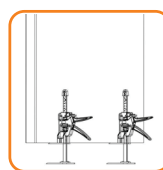

APLICAÇÃO:

O suporte telescópico Levantador/Elevador Manual Multiuso da SIM Ferragens é projetado para fornecer suporte temporário a objetos, levantar móveis e uma variedade de itens. Ideal para instalação de pisos de madeira, decoração arquitetônica, fixação de azulejos, nivelamento e elevação de portas, prateleiras, gavetas, janelas além de ser útil em diversas aplicações de marcenaria e como elevador portátil multiuso.

Sua utilização ao levantar objetos pesados facilita o trabalho e economiza esforços, garantindo maior eficiência e segurança.

HORIZONTAL