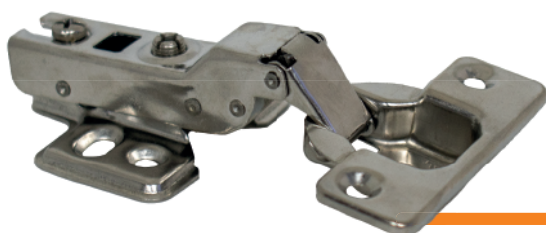

**RETA****CURVA****SUPER
CURVA****COM AMORTECEDOR!**

Cód.	Mod.	ØD (mm) CANECO.	Emb.
10 02 0604 35	Retta	35	200
10 02 0605 35	Curva	35	200
10 02 0606 35	Super Curva	35	200

CARACTERÍSTICAS:

- Altíssima resistência à oxidação;
- Construída em aço inox;
- Ajuste de regulagem lateral e de profundidade;
- Ângulo de abertura de 105°;
- Sistema de amortecimento à gás embutido na dobradiça.

APLICAÇÕES:

Indicada para uso em portas de madeira ou alumínio expostas a maiores desafios tais como áreas litorâneas ou móveis de cozinha e banheiro.